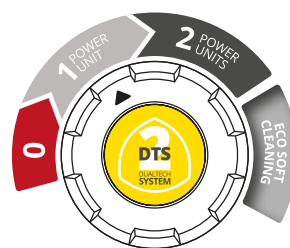

Prestazioni migliori e risparmio di tempo.

*Improve performance.
Save time*

1 POWER UNIT

ECO SOFT CLEANING

Attiva "1 POWER UNIT" per un livello di lavaggio leggero particolarmente indicato per la pulizia di biciclette, moto e auto e adatto anche a staccionate, mobili da giardino e tende da sole.

Activate "1 POWER UNIT" when you need to remove light dirt from bicycles, motorcycles, cars or you want fences, outdoor furniture and sun shades to seem like new.

2 POWER UNITS

FAST CLEANING

Sfrutta la sinergia di "2 POWER UNITS" insieme quando devi eliminare macchie e sporco ostinato da pavimentazione di pietra o cemento, rivestimenti e muri di mattoni, attrezzature da costruzione.

Exploit the synergy of "2 POWER UNITS" together when you need to get rid of the toughest dirt and stains from stone and cement flooring, brick walls and sidings, roofs or construction applications.

Maggiore portata per una maggiore potenza prestazionale.

Stronger flow rate for a stronger washing power performance.

Getto doppio, tempi dimezzati con l'esclusivo accessorio Twin Nozzle.

Double water jet, halved cleaning time with Twin Nozzle.

Twin Flow si presenta equipaggiata con l'imperdibile accessorio, incluso nella confezione, utile per incrementare la performance di pulizia di grandi superfici risparmiando tempo e fatica. È particolarmente indicato per il lavaggio di muri in cemento o mattoni, pavimentazioni e piscine.

Twin Flow features the ultimate must-have lance accessory, included inside the packaging, that will boost wide surfaces cleaning performance, saving your time and effort. It is perfect to wash concrete or brick walls, floorings, pools in a very efficient way.