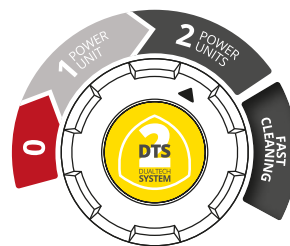

2 POWER UNITS

FAST CLEANING

Sfrutta la sinergia di "2 POWER UNITS" insieme quando devi eliminare macchie e sporco ostinato da pavimentazione di pietra o cemento, rivestimenti e muri di mattoni, attrezzature da costruzione.

Exploit the synergy of "2 POWER UNITS" together when you need to get rid of the toughest dirt and stains from stone and cement flooring, brick walls and sidings, roofs or construction applications.

Maggiore portata per una maggiore potenza prestazionale.

Stronger flow rate for a stronger washing power performance.